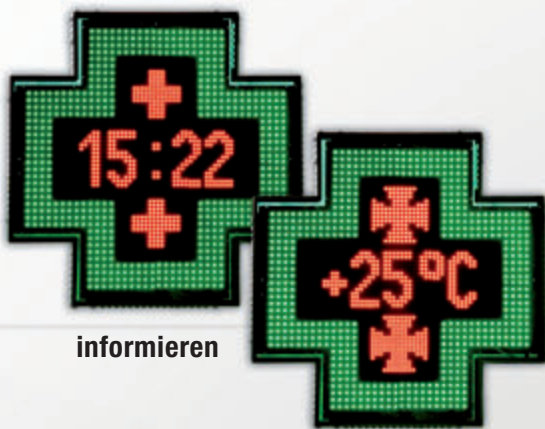

ApoCross

Leistung sichtbar machen

ApoCross

informieren

Ihre Apotheke sichtbar machen

animieren

Leistung darf man auch sehen

Kennzeichnung, Werbung und Information Ihrer Apotheke

- Frei programmierbare Gestaltung, inkl. Laufbuchstaben.
- Langlebige Hochleistungs-LEDs bieten maximale Leuchtkraft bei geringem Strombedarf.
- Das Mittelfeld ist wahlweise monochrom mit roten, grünen oder blauen LEDs erhältlich oder mit RGB-LEDs, die eine Farbbilddarstellung erlauben.
- Die Programmierung ist durch den Kunden mit dem mitgelieferten Programm kinderleicht per Funk individuell zu gestalten. ApoCross ist damit ideal für jahreszeitliche Gestaltung oder die Verwendung für Aktionen.

Sie haben Fragen oder wollen mehr über ApoCross wissen? Rufen Sie uns an oder schicken Sie uns eine E-Mail. Unsere Berater informieren Sie gerne.

www.apocross.de

info@apocross.de

Technische Daten:

Größen	LED innen	LED aussen
82 x 82 cm	2.560	–
92 x 92 cm	2.560	1.088
120 x 120 cm	2.560	2.717